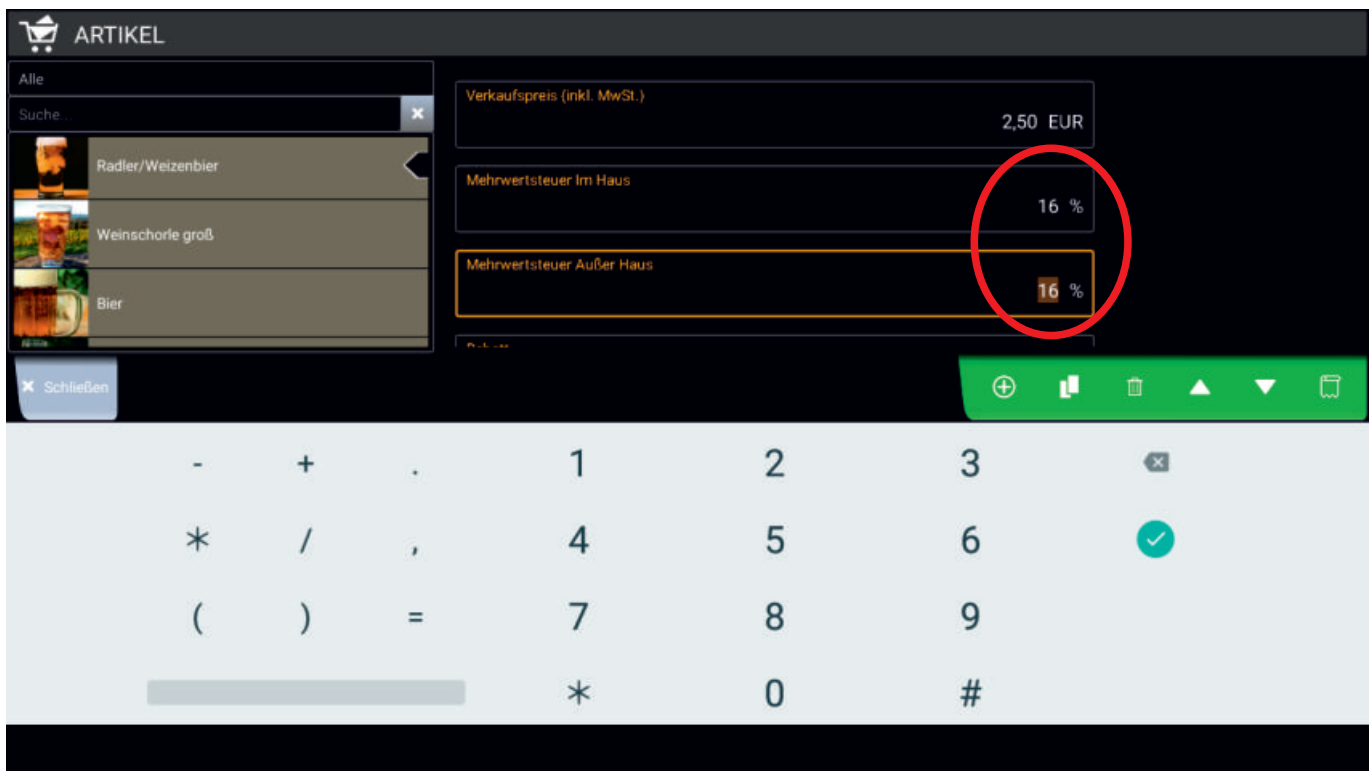

Alle Angaben ohne Gewähr!

3. ALLE Getränke nacheinander im / außer Haus auf **16%** umstellen.  
am **1.1.2021** wieder beide Sätze auf **19%** zurückstellen!

2. ALLE Speisen nacheinander im / außer Haus auf **5%** umstellen.  
am **1.1.2021** beide Sätze auf **7%** einstellen!  
am **1.7.2021** im Haus wieder **19%** und außer Haus **7%**!